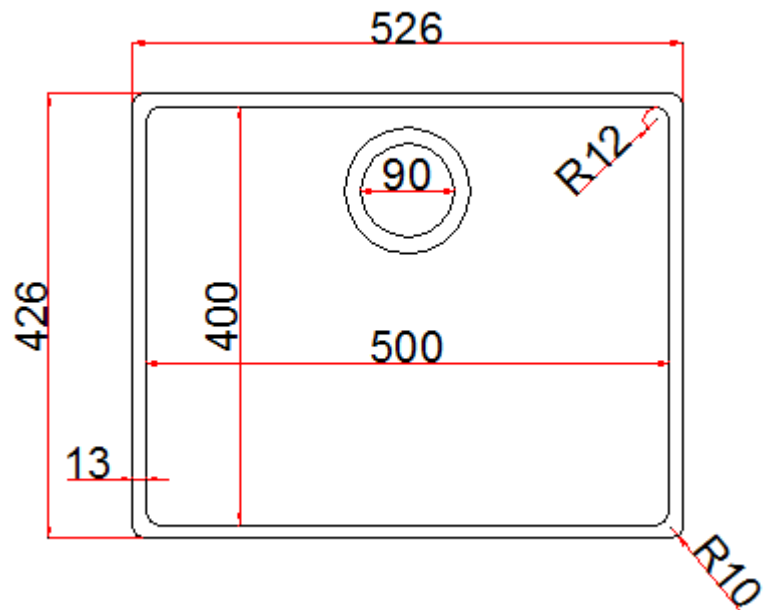

AQUA Ultra Black planlimning – DATABLAD

Produkt - Vaske

Overflade - Ultra Sort

Produkt information:

Vare nummer - VACAQUANEWDEEPBLACK

Skab størrelse - 600 mm

Diameter på afløb - 3½" manuel

Hanehul - Ingen

Dimensioner - 526 x 426 mm

Vask dimension - 500 x 400 x 200 mm
Hjørneradius 10mm
Fald i bund mod afløb; 4°

Leverandør standarder - EN13310:2003 og EN695:2005

Nedfældes - Nej

Materiale - Sammensætning; Ca. 80% granit/quartz og ca. 20% akryl
Godstykkelse 7,5 mm.
Er farveægte, og påvirkes ikke af sollys